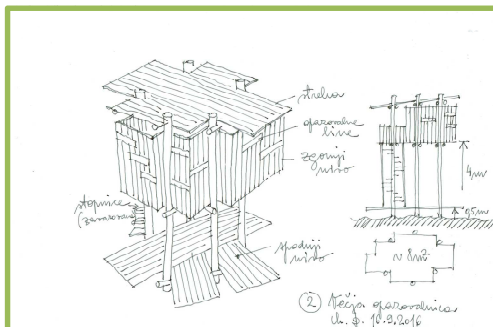

Kdo je vaš sokrajan
z razponom kril do 2,5 m?

Zakaj je Reško jezero pomembno zanj?

Kaj vse so ukrepi za njegovo ohranitev?

OREL BELOREPEC

najboljši jadralec Kočevske Reke

V ponedeljek, 19.12.2016, med 10.00 - 11.00 uro ter 17.00 – 18.00 uro, Vas vabimo v središče vasi (prostor pri trgovini Ježek) na druženje, ki ga namenjamo predstavitvi najboljšega jadrarca Kočevske Reke ter aktivnostim projekta LIFE Kočevsko za ohranitev orla belorepca v Kočevski Reki.