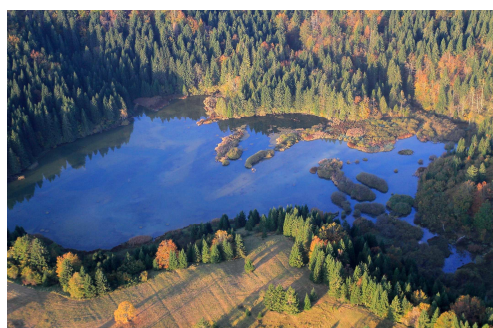

Kdo je vaš sokrajan
z razponom kril do 2,5 m?

Zakaj je Reško jezero pomembno zanj?

Kaj vse so ukrepi za njegovo ohranitev?

OREL BELOREPEC

najboljši jadralec Kočevske Reke

V ponedeljek, 19.12.2016, med 10.00 - 11.00 uro ter 17.00 – 18.00 uro, Vas vabimo v središče vasi (prostor pri trgovini Ježek) na druženje, ki ga namenjamo predstavitvi najboljšega jadrarca Kočevske Reke ter aktivnostim projekta LIFE Kočevsko za ohranitev orla belorepca v Kočevski Reki.